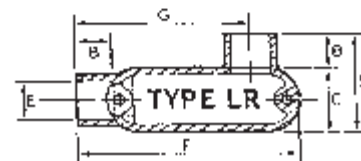

PWEagle PVC Electrical Conduit Fittings and Accessories

LL Access Fittings

LB Access Fittings

LR Access Fittings

UL LISTED
Conforms to UL 514C

High tensile and impact strength.
Non-conductive and non-sparking.
Corrosion resistant.

LL Access

LB Access

LR Access

LL Access Fittings

Item Number	Nominal Size
6136 0050	1/2
6136 0075	3/4
6136 0100	1
6136 0125	1 1/4
6136 0150	1 1/2
6136 0200	2
6136 0250	2 1/2
6136 0300	3
6136 0350	3 1/2
6136 0400	4

LB Access Fittings

Item Number	Nominal Size
6134 0050	1/2
6134 0075	3/4
6134 0100	1
6134 0125	1 1/4
6134 0150	1 1/2
6134 0200	2
6134 0250	2 1/2
6134 0300	3
6134 0350	3 1/2
6134 0400	4

LR Access Fittings

Item Number	Nominal Size
6137 0050	1/2
6137 0075	3/4
6137 0100	1
6137 0125	1 1/4
6137 0150	1 1/2
6137 0200	2
6137 0250	2 1/2
6137 0300	3
6137 0350	3 1/2
6137 0400	4

Nominal Size	B	C	D	E	F	G	H	I
1/2	0.639	1.268	1.100	0.840	4.337	4.095	1.297	2.487
3/4	0.810	1.536	1.325	1.050	5.395	4.095	1.297	2.487
1	0.910	1.700	1.600	1.335	6.250	4.750	1.500	2.075
1 1/4	1.050	2.300	2.250	1.100	7.625	5.750	1.750	3.575
1 1/2	1.125	2.675	2.250	1.900	8.250	6.500	1.750	3.938
2	1.160	3.188	2.820	2.375	10.531	8.156	2.344	4.535
2 1/2	1.750	4.500	3.950	2.870	13.630	10.897	3.805	6.240
3	1.900	4.500	3.950	3.510	13.630	10.897	3.805	6.240
3 1/2	2.125	5.536	5.000	4.000	16.000	11.465	4.535	7.500
4	2.125	5.536	5.000	4.530	16.000	11.465	4.535	7.500